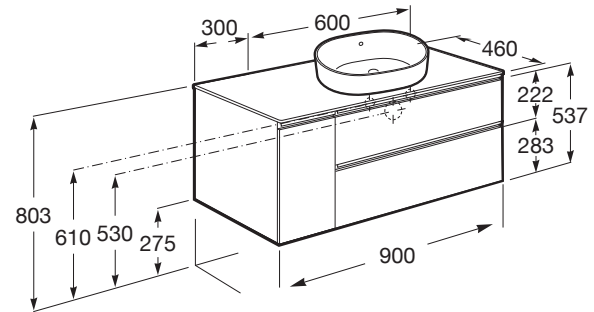

THE GAP

Mueble base de dos cajones para lavabo de sobre encimera derecha

MEDIDAS

Longitud	900 mm
Anchura	460 mm
Altura	537 mm

COLORES Y ACABADOS

PVPR (IVA INCLUIDO)

853,05 €

DIBUJOS TÉCNICOS

CARACTERÍSTICAS

Mueble base de dos cajones para lavabo de sobre encimera en posición derecha compatible. No incluye lavabo ni grifería.

Apertura mano derecha

Combinación de puertas y cajones: 1 Puerta y 2 Cajones

Configuración de orificios: Sin agujeros

Estructura del mueble: Combinación de puertas y cajones

Material: Aglomerado

Material de la repisa: Aglomerado

Posición de la grifería: Central

Posición del lavabo: Derecha